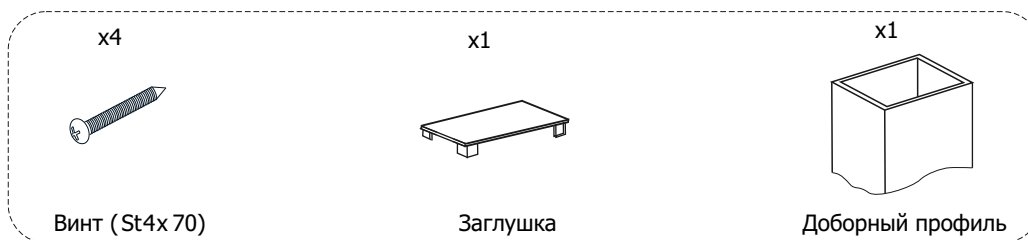

Инструкция по монтажу доборного профиля EP-001/EP-002/EP-003/EP-004

Душевое ограждение (душевая)
которое не подходит по ширине на 30-40 мм

Добор

Варианты соединения профилей (1-добор; 2-профиль душевой)

1 Отметить штатные отверстия крепления душевой к стене

3 Отметить отверстия на стене

4 Просверлить отверстия в стене и установить дюбели

5 Нанести герметик

6 Выставить профили и закрепить к стене винтами, установить заглушку

7 Установить душевую согласно инструкции