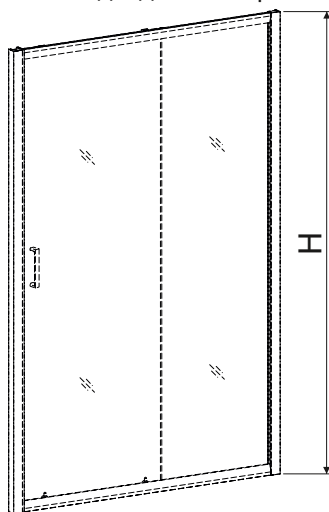

Инструкция по монтажу доборного профиля EP-001/EP-002/EP-003/EP-004

Душевое ограждение (душевая)
которое не подходит по ширине на 30-40 мм

Добор

Варианты соединения профилей (1-добор; 2-профиль душевой)

1 Отметить штатные отверстия крепления душевой к стене

3 Отметить отверстия на стене

4 Просверлить отверстия в стене и установить дюбели

5 Нанести герметик

6 Выставить профили и закрепить к стене винтами, установить заглушку

7 Установить душевую согласно инструкции