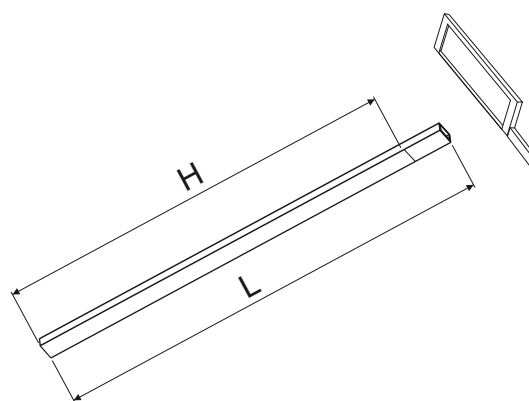

Инструкция по монтажу доборного профиля EP-001/EP-002/EP-003/EP-004

Душевое ограждение (душевая)
которое не подходит по ширине на 30-40 мм

Добор

Варианты соединения профилей (1-добор; 2-профиль душевой)

1 Отметить штатные отверстия крепления душевой к стене

3 Отметить отверстия на стене

4 Просверлить отверстия в стене и установить дюбели

5 Нанести герметик

6 Выставить профили и закрепить к стене винтами, установить заглушку

7 Установить душевую согласно инструкции