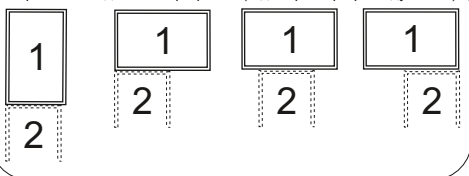

Инструкция по монтажу доборного профиля EP-001/EP-002/EP-003/EP-004

Душевое ограждение (душевая)
которое не подходит по ширине на 30-40 мм

Добор

Варианты соединения профилей (1-добор; 2-профиль душевой)

1 Отметить штатные отверстия крепления душевой к стене

3 Отметить отверстия на стене

4 Просверлить отверстия в стене и установить дюбели

5 Нанести герметик

6 Выставить профили и закрепить к стене винтами, установить заглушку

7 Установить душевую согласно инструкции